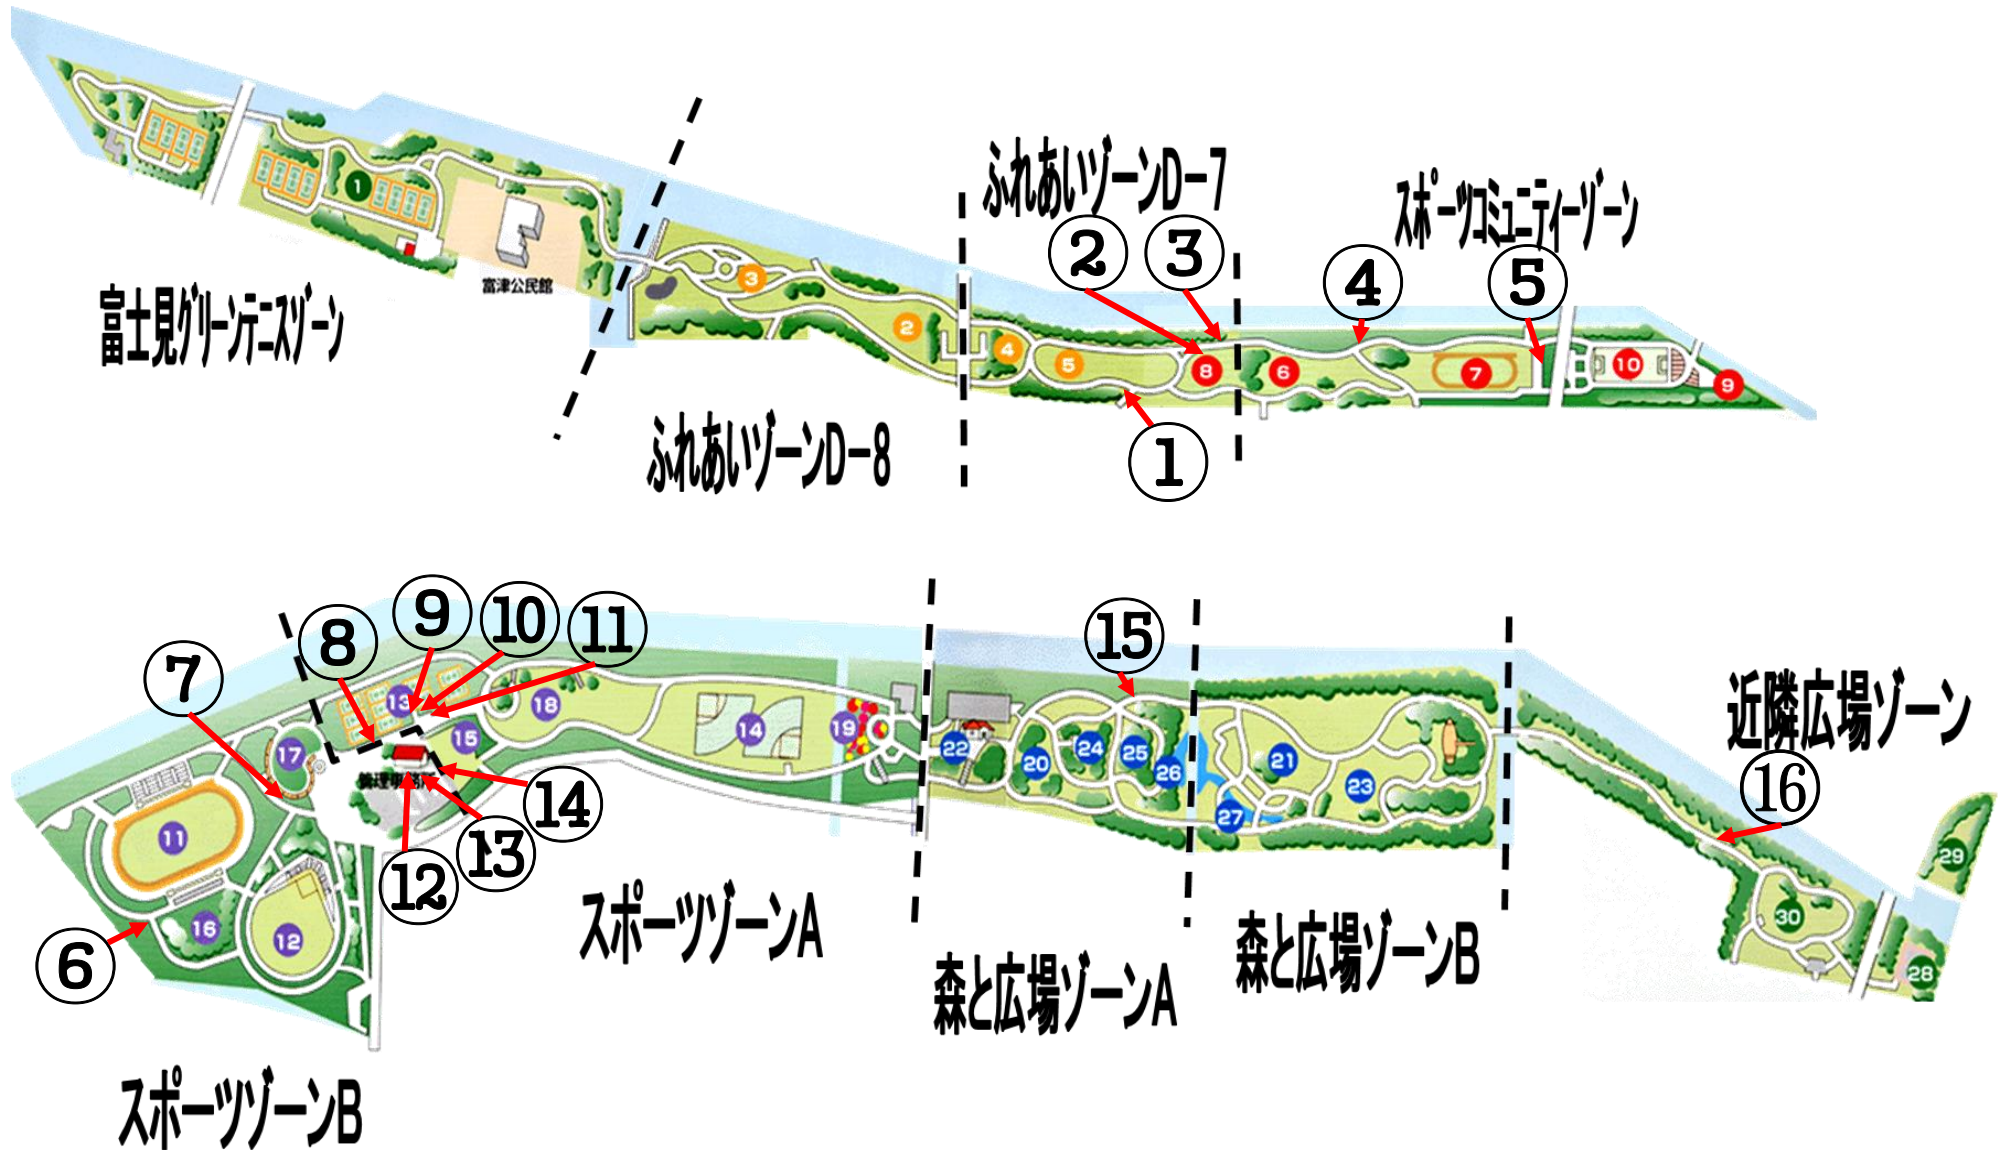

# 市民ふれあい公園 ふれあい木工教室 作製看板 設置図

<p>①</p> 	<p>②</p> 	<p>③</p> 	<p>④</p> 
<p>⑤</p> 	<p>⑥</p> 	<p>⑦</p> 	<p>⑧</p> 
<p>⑨</p> 	<p>⑩</p> 	<p>⑪</p> 	<p>⑫</p> 
<p>⑬</p> 	<p>⑭</p> 	<p>⑮</p> 	<p>⑯</p> 