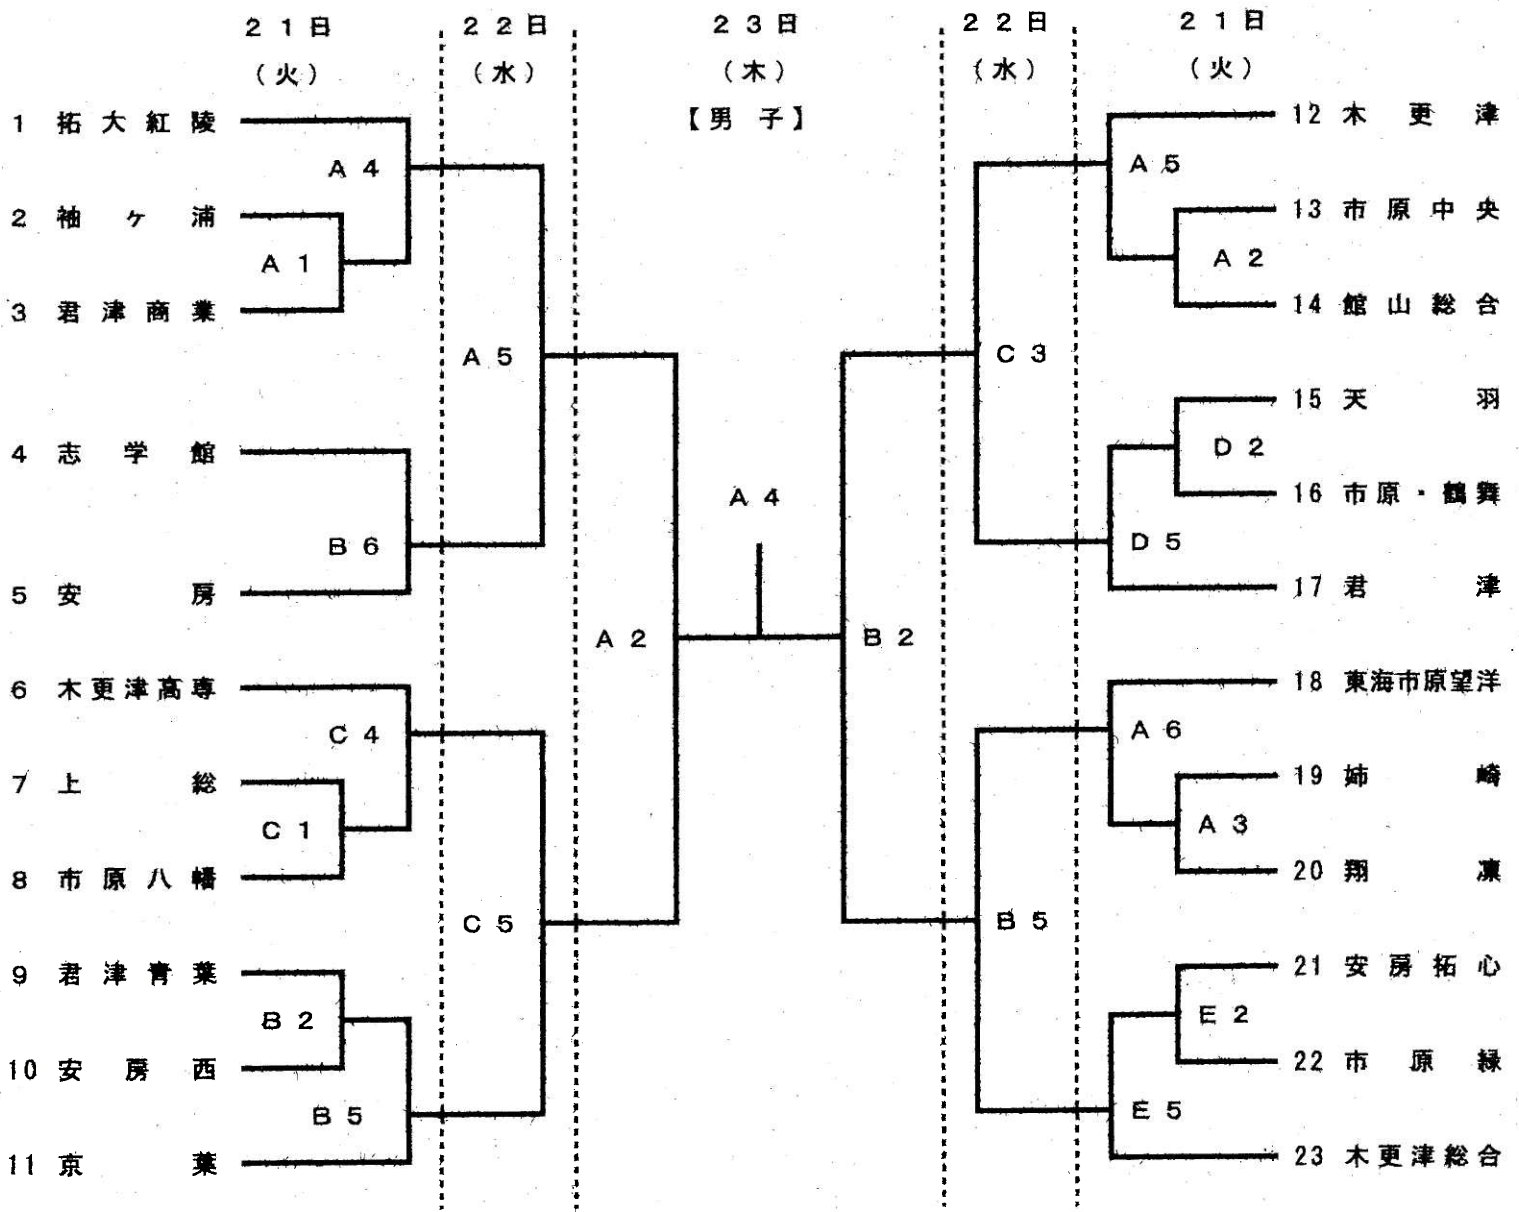

第48回 内房地区高等学校バスケットボール選手権大会