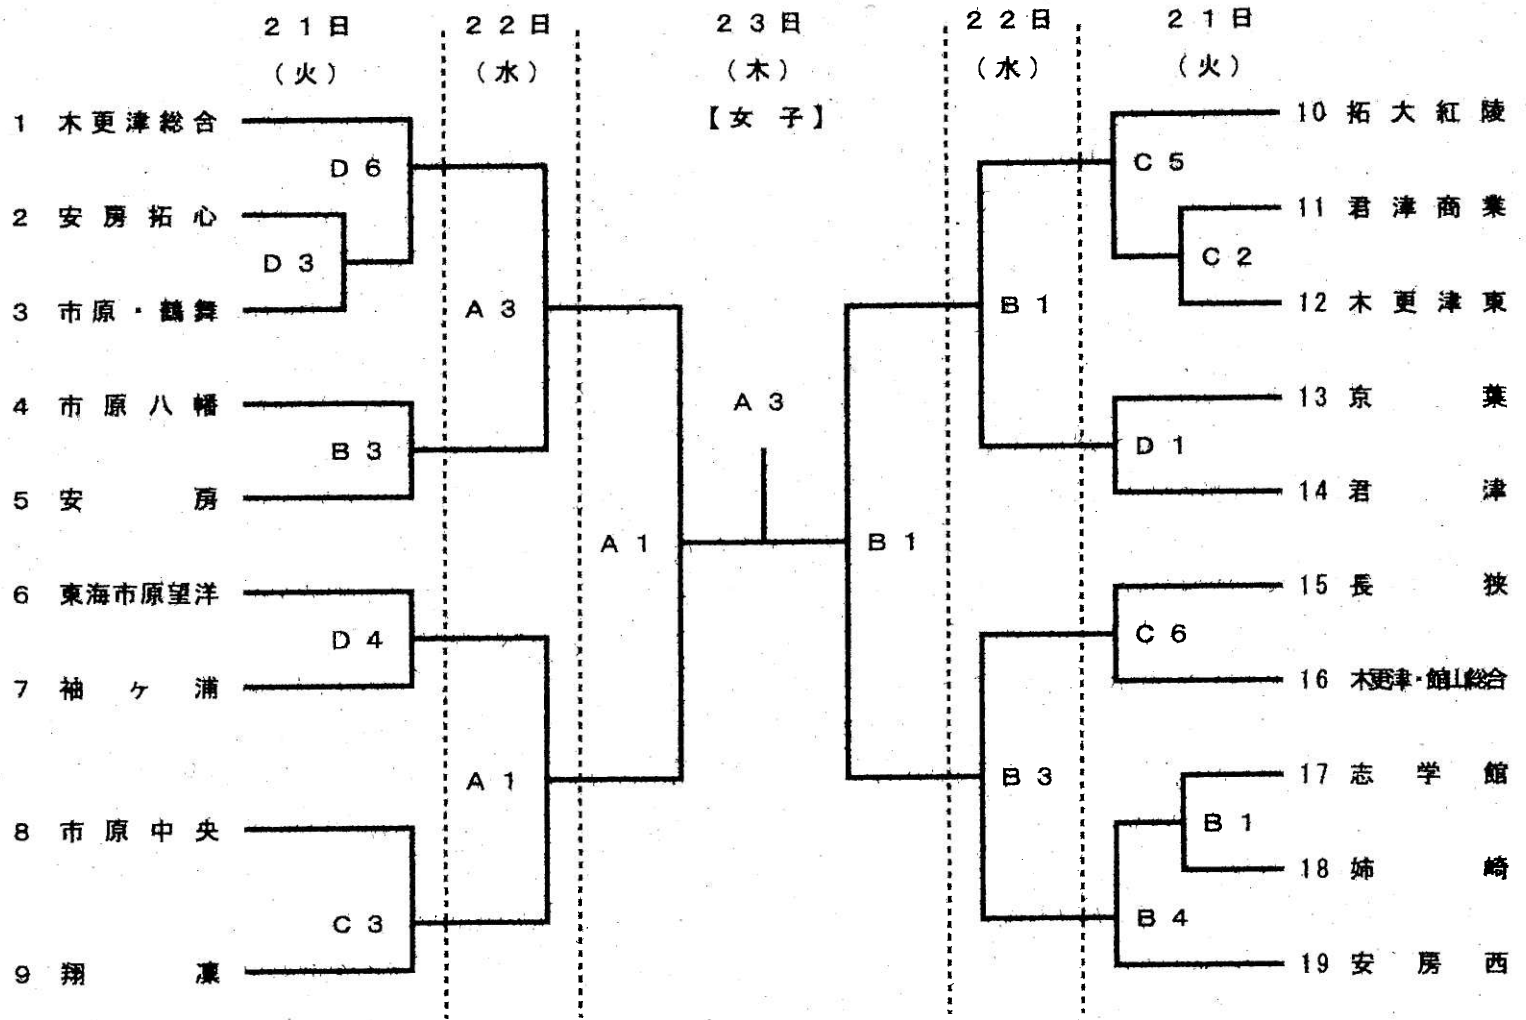

〈試合日程〉

平成30年8月21日(火)・22日(水)・23日(木)

〈競技時間〉

8分クォーター(クォータータイム1分、ハーフタイム7分、ゲーム間8分)

〈会場〉

A・B・C

富津市総合社会体育館

D・E